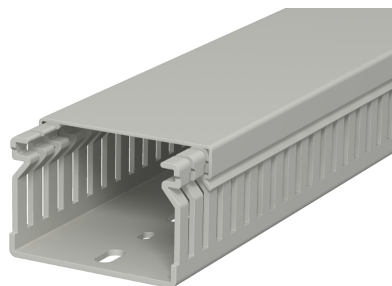

Распределительный кабельный короб LK4 40060

Артикул: 6178014
Тип: LK4 40060

Распределительный перфорированный кабельный короб с крышкой, с перфорированным основанием. Номинальный размер системного отверстия соответствует внутреннему размеру короба.

Тип	Цвет	Длина, мм	Размер Ш x В, мм	Упаковка, м	Вес, кг/100 м	Арт. №
LK4 40060	Stone grey	2000	60x40	24	57,000	6178014

Размеры